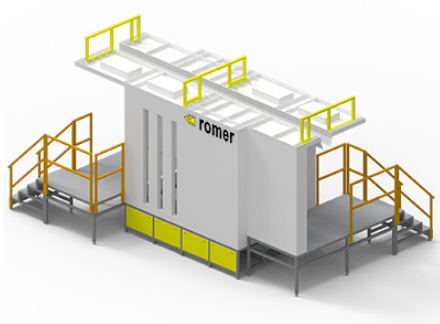

## Kabiny lakiernicze

**Kabiny lakiernicze** przeznaczone są do wykonywania prac malarskich.

Kabiny do lakierowania proszkowego, można stosować do pracy z pistoletami nakładającymi farbę, które pracują w systemach generatorowych (przepływ proszku farby w silnym polu elektrostatycznym - elektrostatyka CORONA) lub tarciovym TRIBO (tarcie proszku o wewnętrzne elementy pistoletu - tryboelektryzacja).

[Kabiny tunelowe](#)

Wysoka czystość, dobra widoczność

[Kabiny manualne proszkowe](#)

Manualne malowanie

[Kabiny automatyczne proszkowe](#)

ROMER - Producent wysokiej jakości lakierni proszkowych

Szybka zmiana kolorów, duża wydajność produkcji