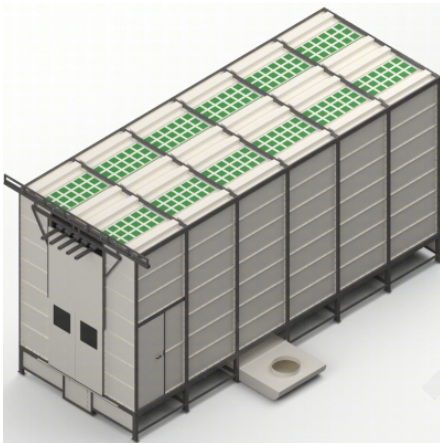

## Kabiny lakiernicze

**Kabiny lakiernicze** przeznaczone są do wykonywania prac malarskich.

Kabiny do lakierowania proszkowego, można stosować do pracy z pistoletami nakładającymi farbę, które pracują w systemach generatorowych (przepływ proszku farby w silnym polu elektrostatycznym - elektrostatyka CORONA) lub tarciovym TRIBO (tarcie proszku o wewnętrzne elementy pistoletu - tryboelektryzacja).

[Kabiny tunelowe](#)

Wysoka czystość, dobra widoczność

[Kabiny manualne proszkowe](#)

Manualne malowanie

[Kabiny automatyczne proszkowe](#)

ROMER - Producent wysokiej jakości lakierni proszkowych

Szybka zmiana kolorów, duża wydajność produkcji